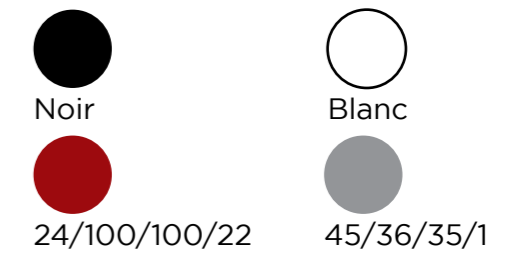

Logo Poke'mon IRL

Logo arène

Logo actuel vide

Fond Noir			Fond Noir	
Fond Blanc			Fond Blanc	
Gris FN			Gris FN	
Gris FB			Gris FB	
Logo arène plein		Logo actuel		
Fond Noir			Fond Noir	
Fond Blanc			Fond Blanc	
Gris FN			Gris FN	
Gris FB			Gris FB	

Identité visuelle

Logo arène

Logo actuel

Références couleurs

Logo arène

Logo actuel

Polices

Logo arène